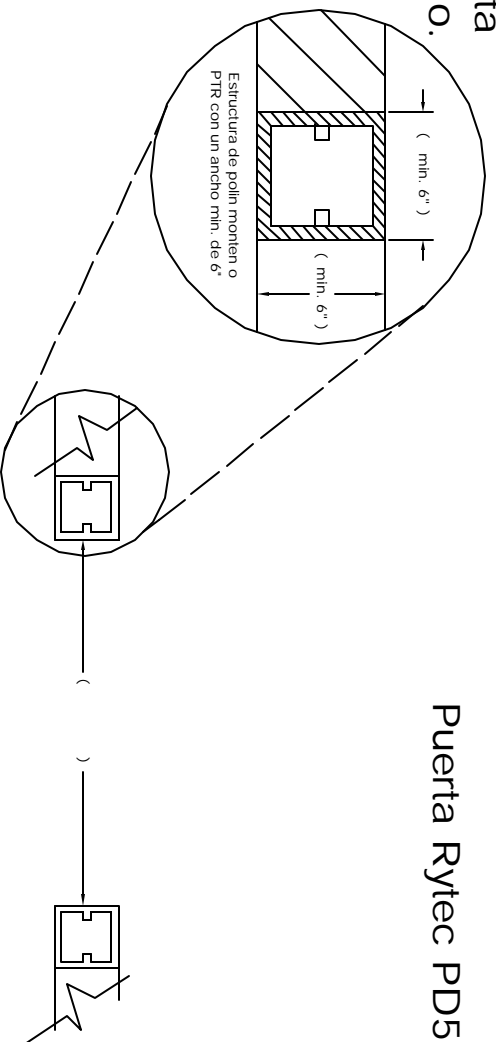

Nota: Medidas libres a dejar para puerta Ryttec con Motor lado Izquierdo.

Puerta Ryttec PD5500

Claro libre a dejar para muro de precolado de concreto o tilt-up.

Estructura de apoyo para muro de lamina o muro de tablaroca.