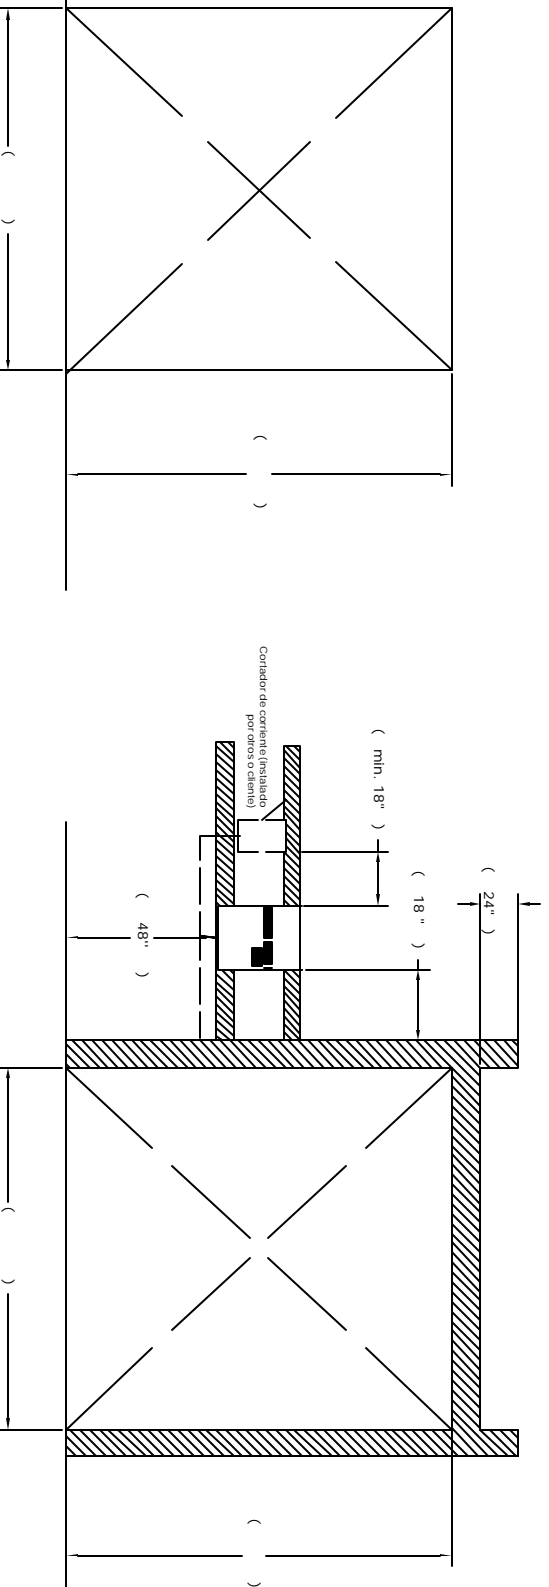

Nota: Medidas libres a dejar para puerta Ryttec con Motor lado Izquierdo.

Puerta Ryttec PD5500

Claro libre a dejar para muro de precolado de concreto o tilt-up.

Estructura de apoyo para muro de lamina o muro de tablaroca.